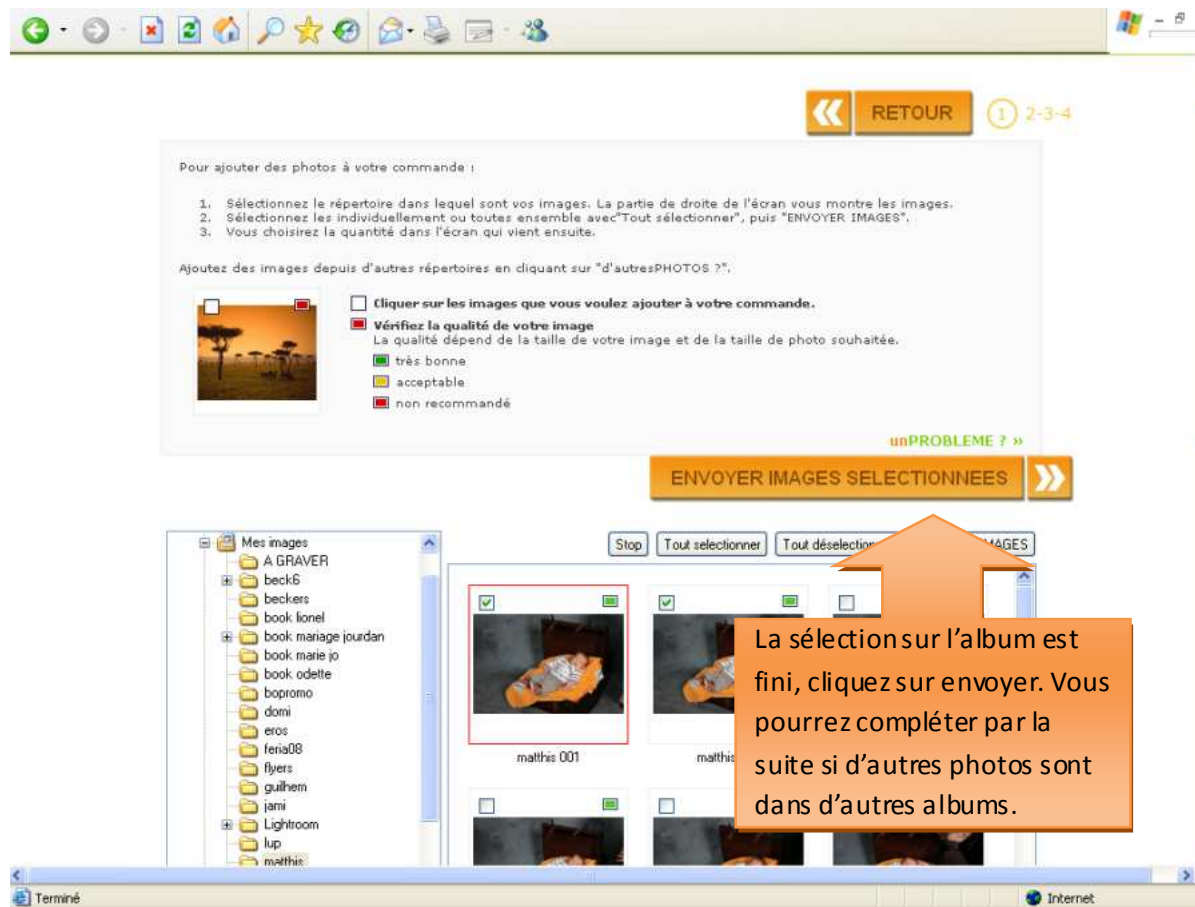

Ajoutez des images depuis d'autres répertoires en cliquant sur "d'autresPHOTOS ?".

Cliquez sur les images que vous voulez ajouter à votre commande.

Vérifiez la qualité de votre image
La qualité dépend de la taille de votre image et de la taille de photo souhaitée.

- très bonne
- acceptable
- non recommandé

unPROBLEME ? >>

Below the instructions is a file explorer window showing a directory structure under 'Mes images'. A blue arrow points from the text 'Sélectionnez votre album' to the 'matthis' folder. To the right, a photo gallery displays several images. An orange arrow points from the text 'Cochez les vues désirées Dans le petit carré' to the small square checkboxes in the top-left corner of each image thumbnail. At the top of the gallery are buttons for 'Stop', 'Tout sélectionner', 'Tout désélectionner', and 'ENVOYER IMAGES'. The browser's status bar at the bottom shows 'Terminé' and 'Internet'.