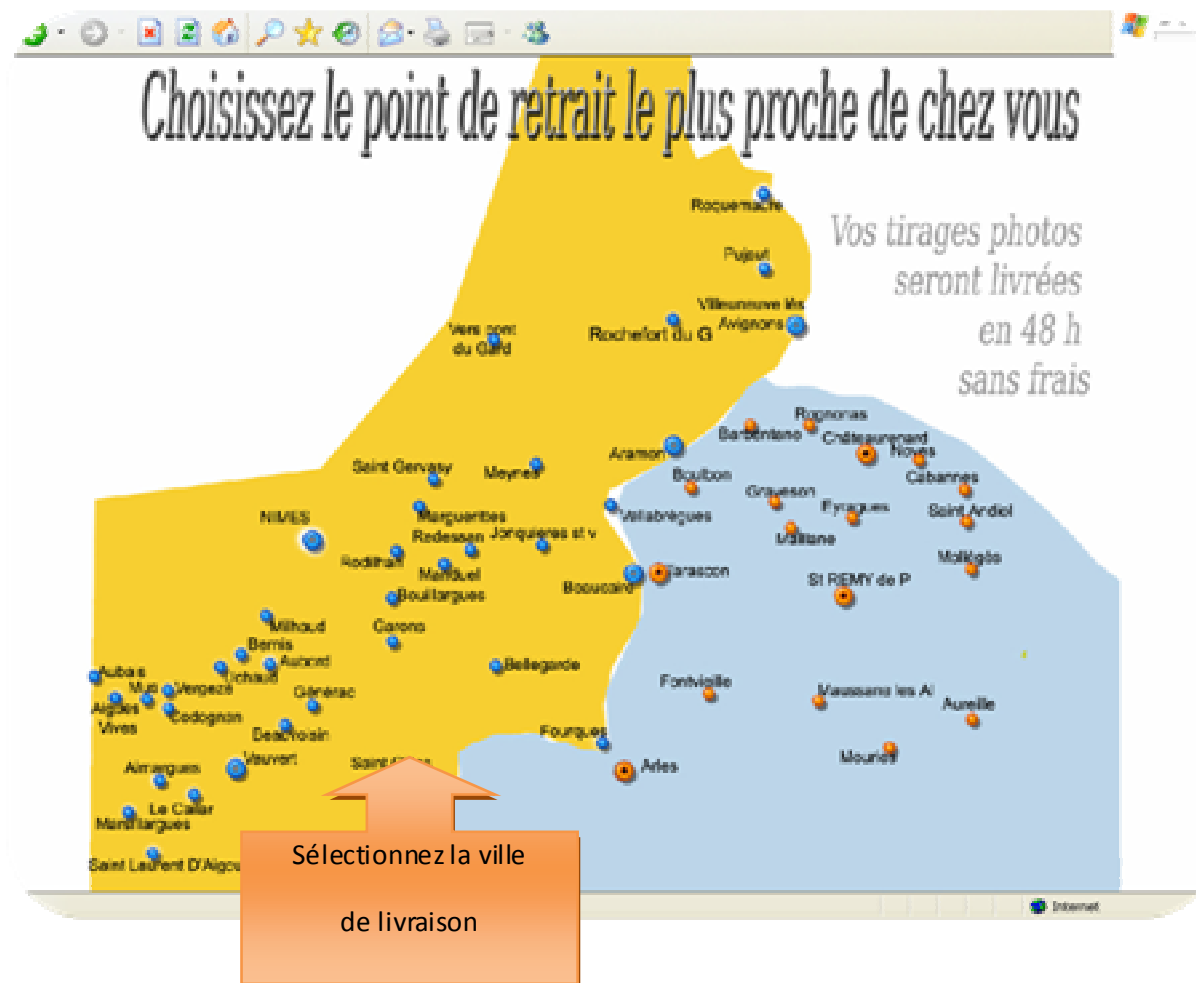

Le tirage en ligne.

Comment faire pour commander l'impression de vos photos personnelles ?

The screenshot shows a web browser window displaying the website for Jourdan's PHOTOGRAPHE CAMARGUE. The website has a dark background with white text. At the top, there is a logo for 'Jourdan's Photo's' and the text 'PHOTOGRAPHE CAMARGUE'. Below this, there are three main service areas:

- Notre Service tirage en Ligne**: This section features an image of a camera and a photo print. The text reads: 'Jamais la commande de vos Tirages photos n'a été aussi Simple, Efficace et Rapide.' Below this is a blue button labeled 'DÉCOUVRIR >'. An orange arrow points to this section with the text: 'Cliquez sur cet espace Pour entrer dans le service en ligne'.
- NOTRE PHOTOGRAPHE vous a photographié**: This section features an image of a camera. The text reads: 'Lors d'un événement Visualisez et commandez vos photos'. Below this is a blue button labeled 'DÉCOUVRIR >'.
- VOTRE PHOTOGRAPHE et tout ses services au plus près de chez vous**: This section features an image of a man holding a camera. Below this is a blue button labeled 'DÉCOUVRIR >'.

At the bottom of the main content area, there is a link that says 'Découvrez le photo book'. At the very bottom of the page, there is a link that says 'NOUS CONTACTER'. The browser's status bar at the bottom shows 'Terminé' and 'Internet'.

-Choisissez le service tirage en ligne.

- Choisissez sur la carte votre lieu de livraison

- Sélectionnez le commerçant de votre choix--Vous serez livré au prochain jour de Passage

- Votre ville n'a qu'un seul point de retrait vous arriverez directement sur sa page